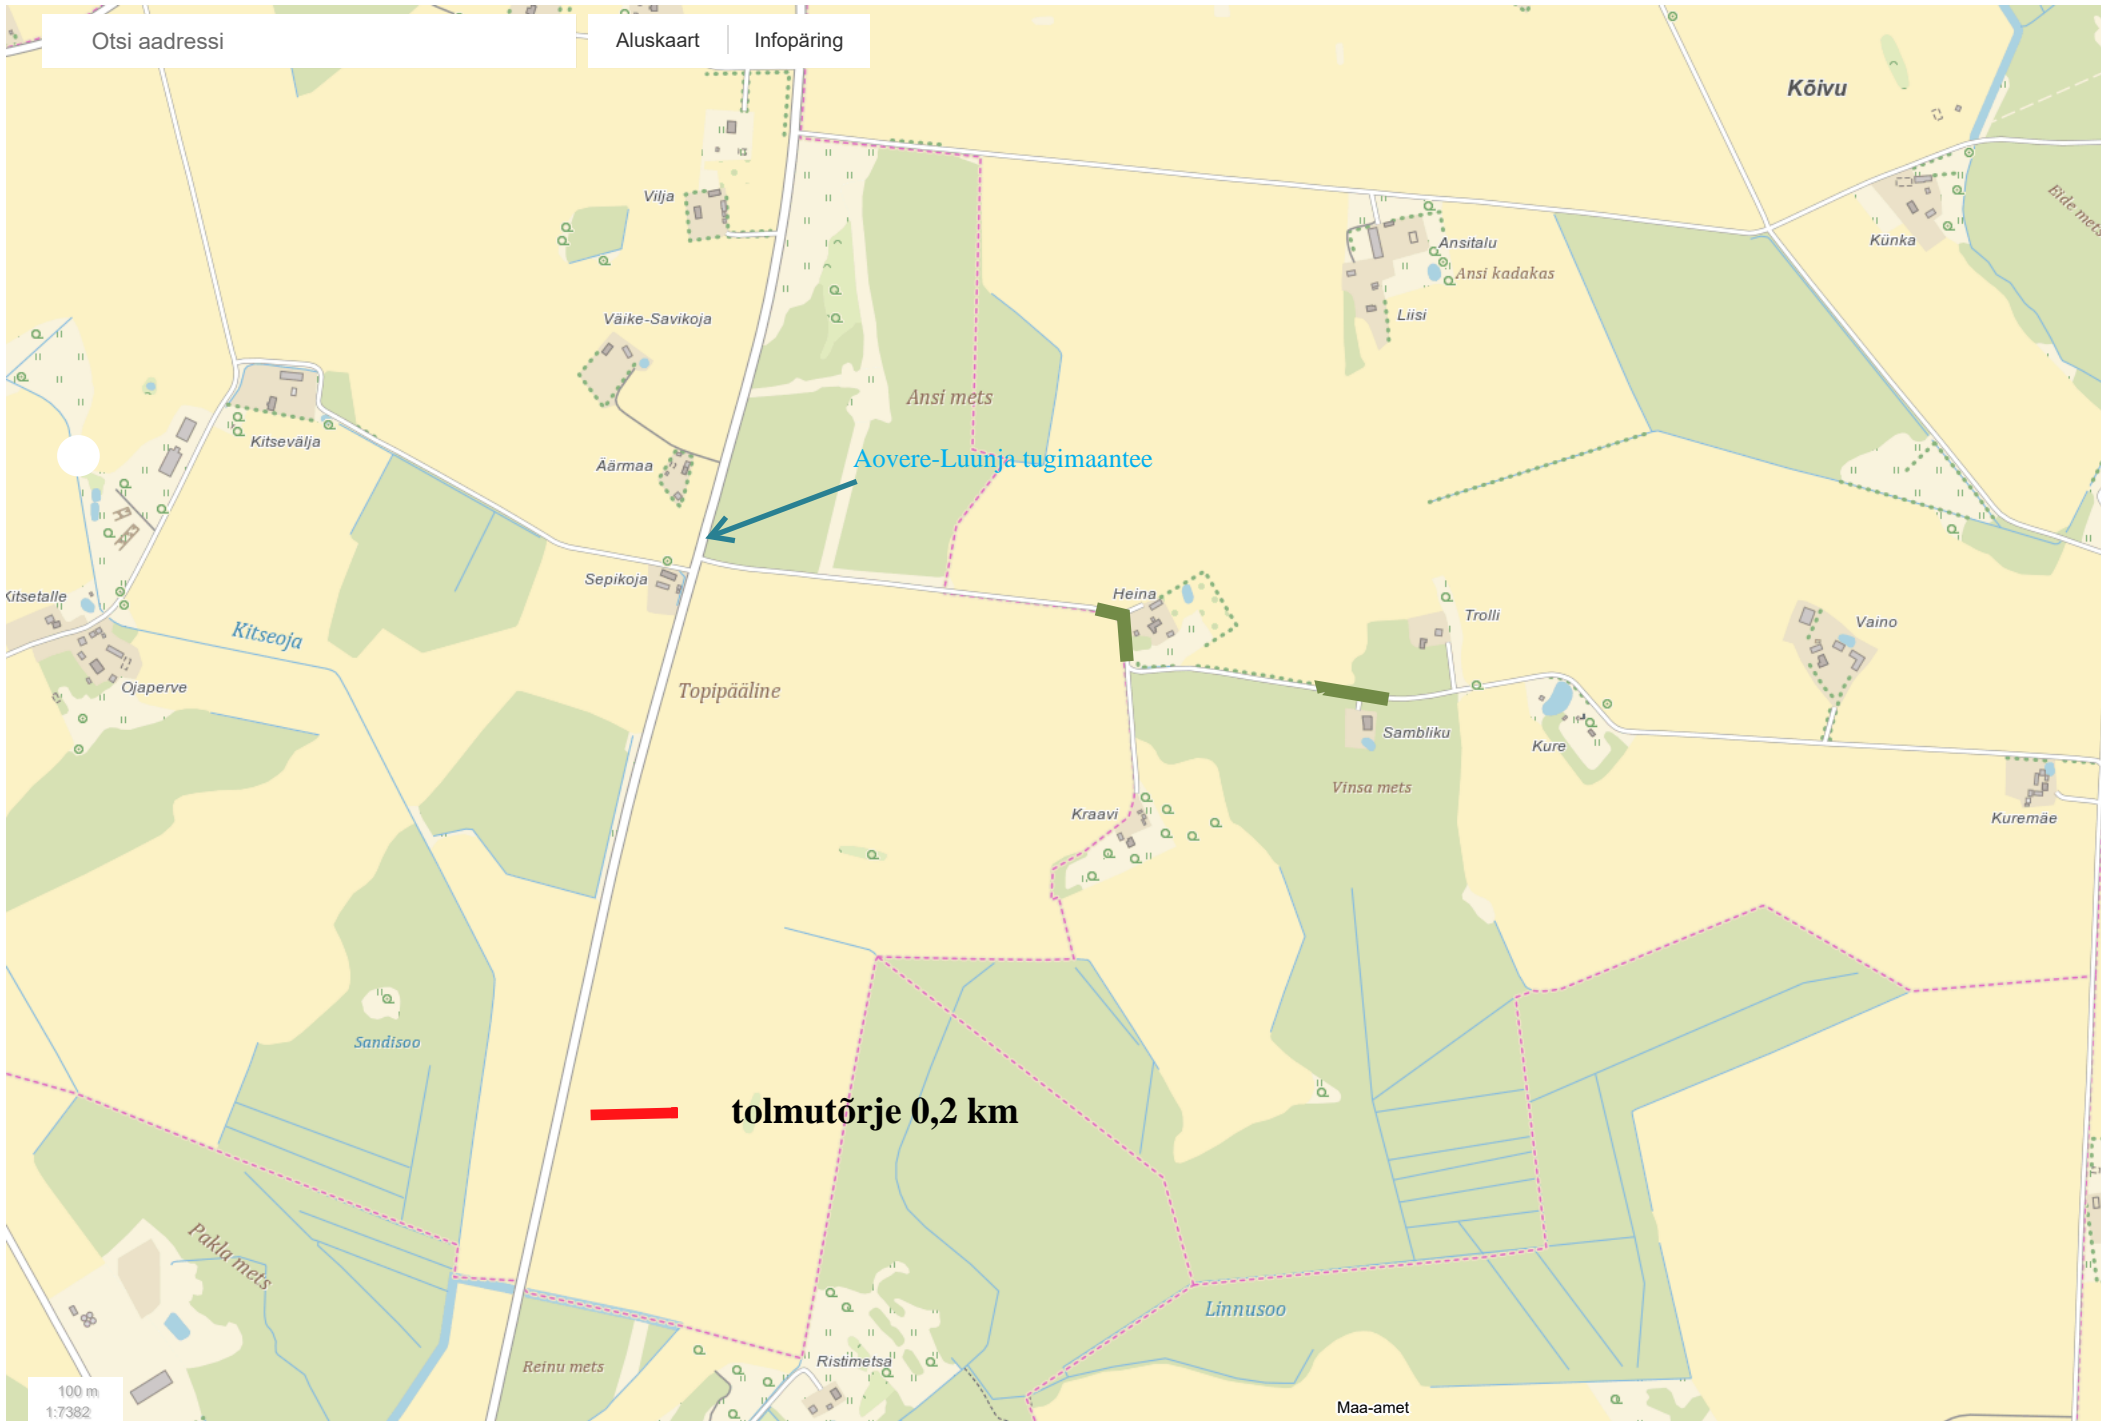

Sõrmuse tee

Otsi aadressi

Aluskaart

Infopäring

100 m
1:7382

Maa-amet