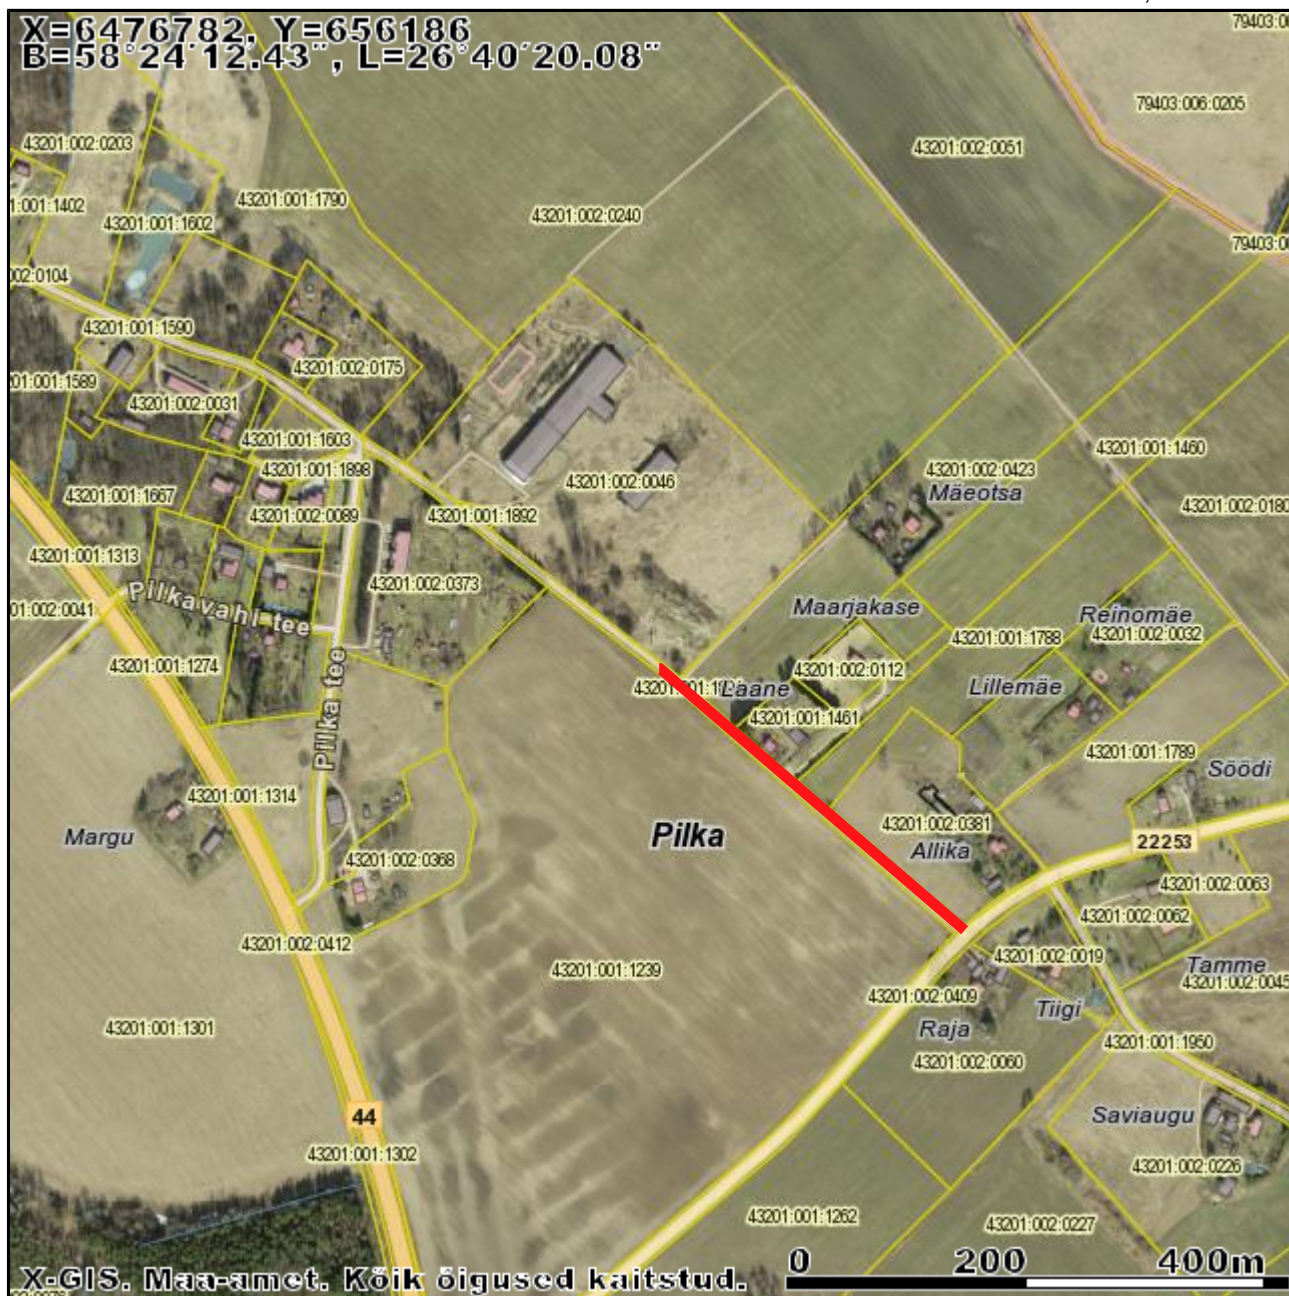

Väljavõte Maa-ameti kaardiserverist

X = 6478635, Y = 669995

X = 6477554, Y = 668914

M 1:6354

Kaardiserveris olev info ja sellest tehtud väljavõtted on informatiivsed ning ei ole ametlikud. Väljavõtete kasutamisel peab ära märkima nende päritolu.

-  Registreeritud KÜ
-  Tunnus
-  LÜ/piiriettepanekud
-  LÜ/piiriettepanek
-  toimikuga seotud LÜ
-  aeguv LÜ

 tolmutõrje 0,34 km