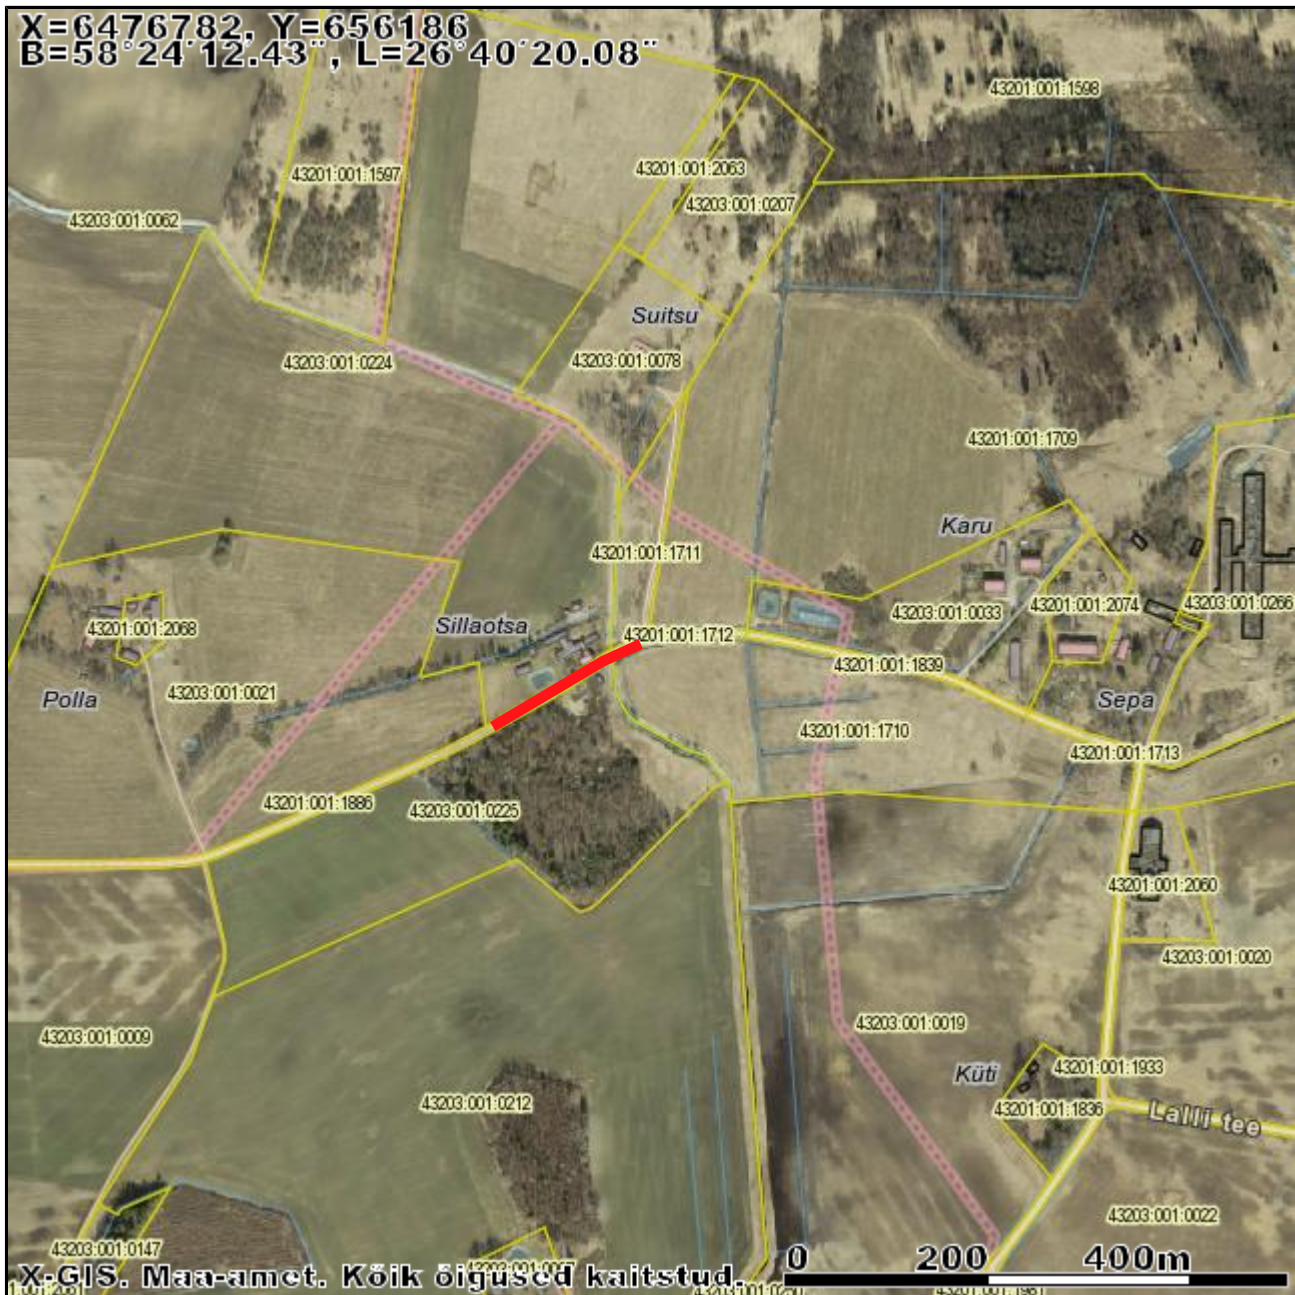

Väljavõte Maa-ameti kaardiserverist

X = 6478305, Y = 674801

X = 6477032, Y = 673528

M 1:7480

Kaardiserveris olev info ja sellest tehtud väljavõtted on informatiivsed ning ei ole ametlikud. Väljavõtete kasutamisel peab ära märkima nende päritolu.

-  Registreeritud KÜ
-  Tunnus
-  LÜ/piiriettepanekud
-  LÜ/piiriettepanek
-  toimikuga seotud LÜ
-  aeguv LÜ

 tolmutõrje 0,15 km