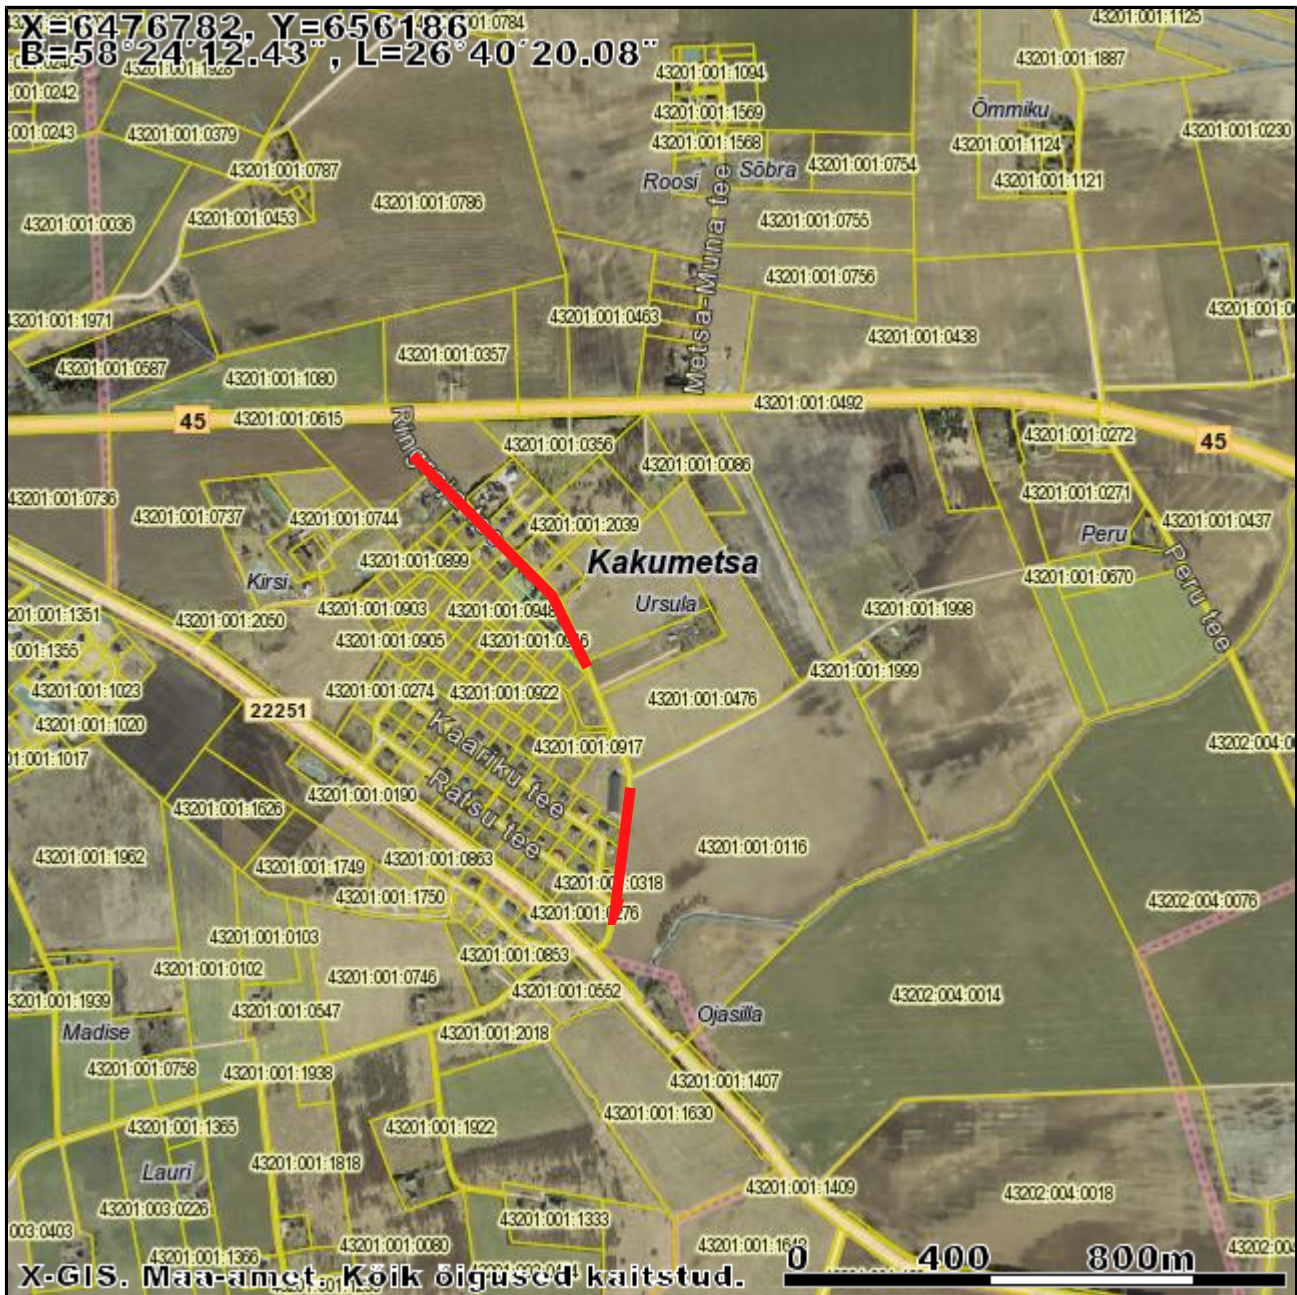

Väljavõte Maa-ameti kaardiserverist

X = 6474616, Y = 668096

X = 6472103, Y = 665582

M 1:14775

Kaardiserveris olev info ja sellest tehtud väljavõtted on informatiivsed ning ei ole ametlikud. Väljavõtete kasutamisel peab ära märkima nende päritolu.

-  Registreeritud KÜ
-  Tunnus
-  LÜ/piiriettepanekud
-  LÜ/piiriettepanek
-  toimikuga seotud LÜ
-  aeguv LÜ
-  **tolmutõrje 700 jm**