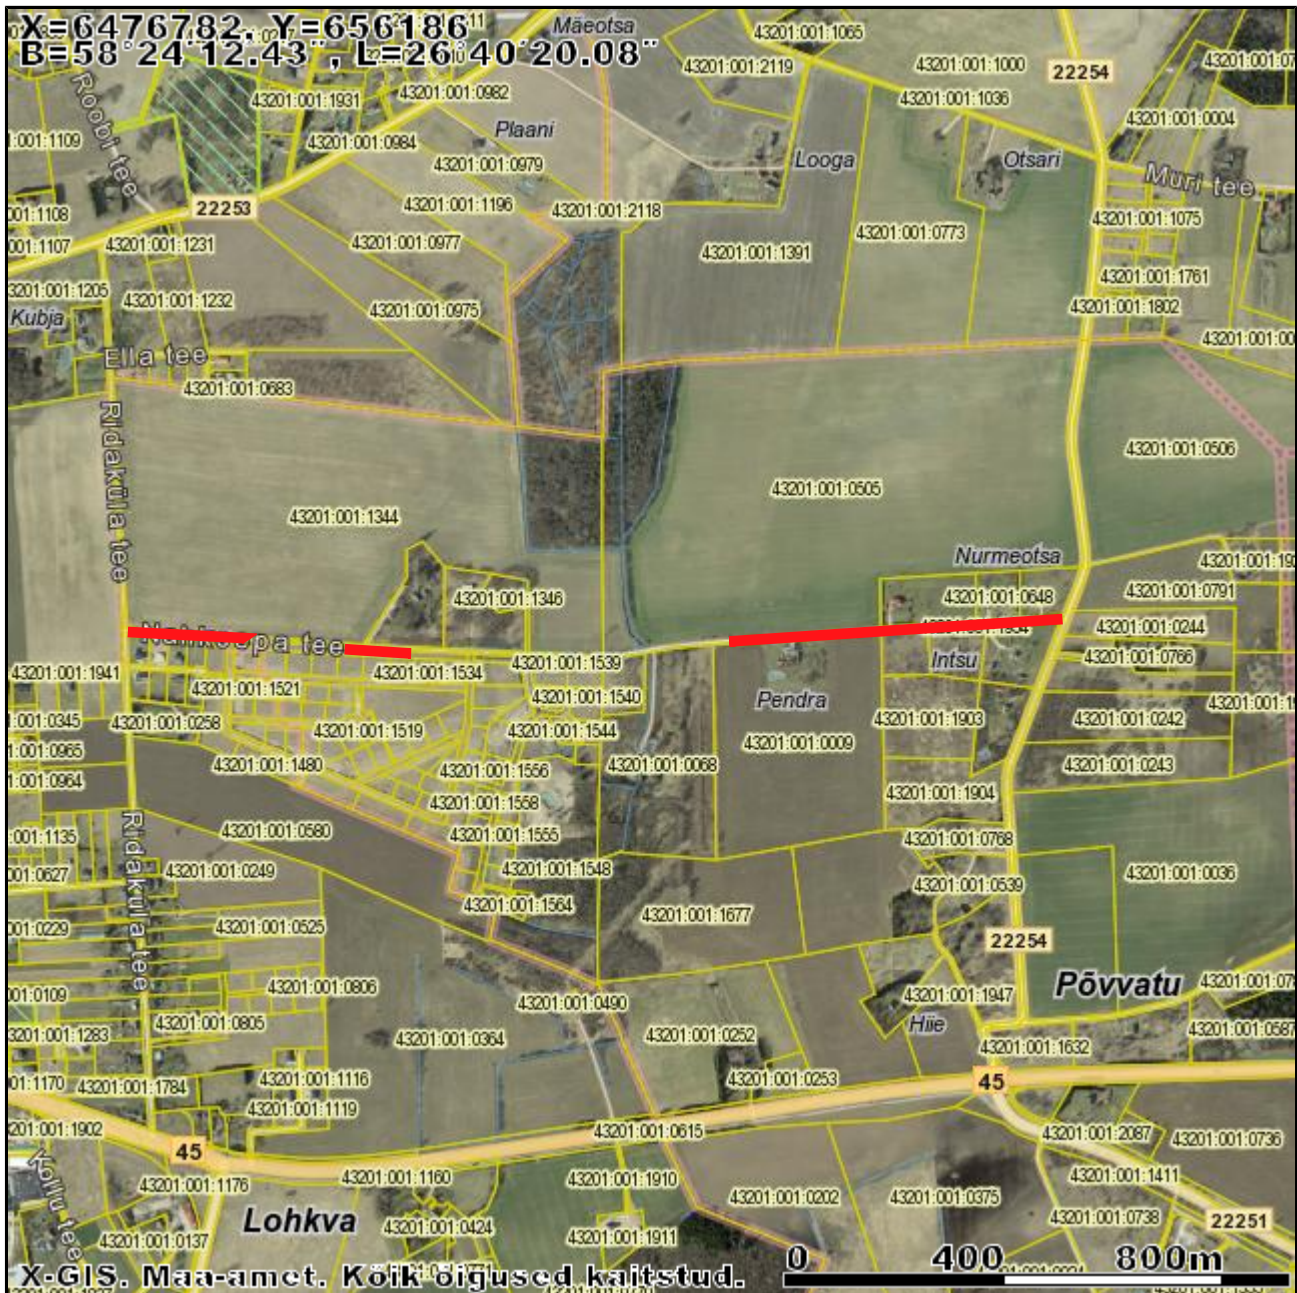

Väljavõte Maa-ameti kaardiserverist

X = 6475755, Y = 665748

X = 6473390, Y = 663383

M 1:13901

Kaardiserveris olev info ja sellest tehtud väljavõtted on informatiivsed ning ei ole ametlikud. Väljavõtete kasutamisel peab ära märkima nende päritolu.