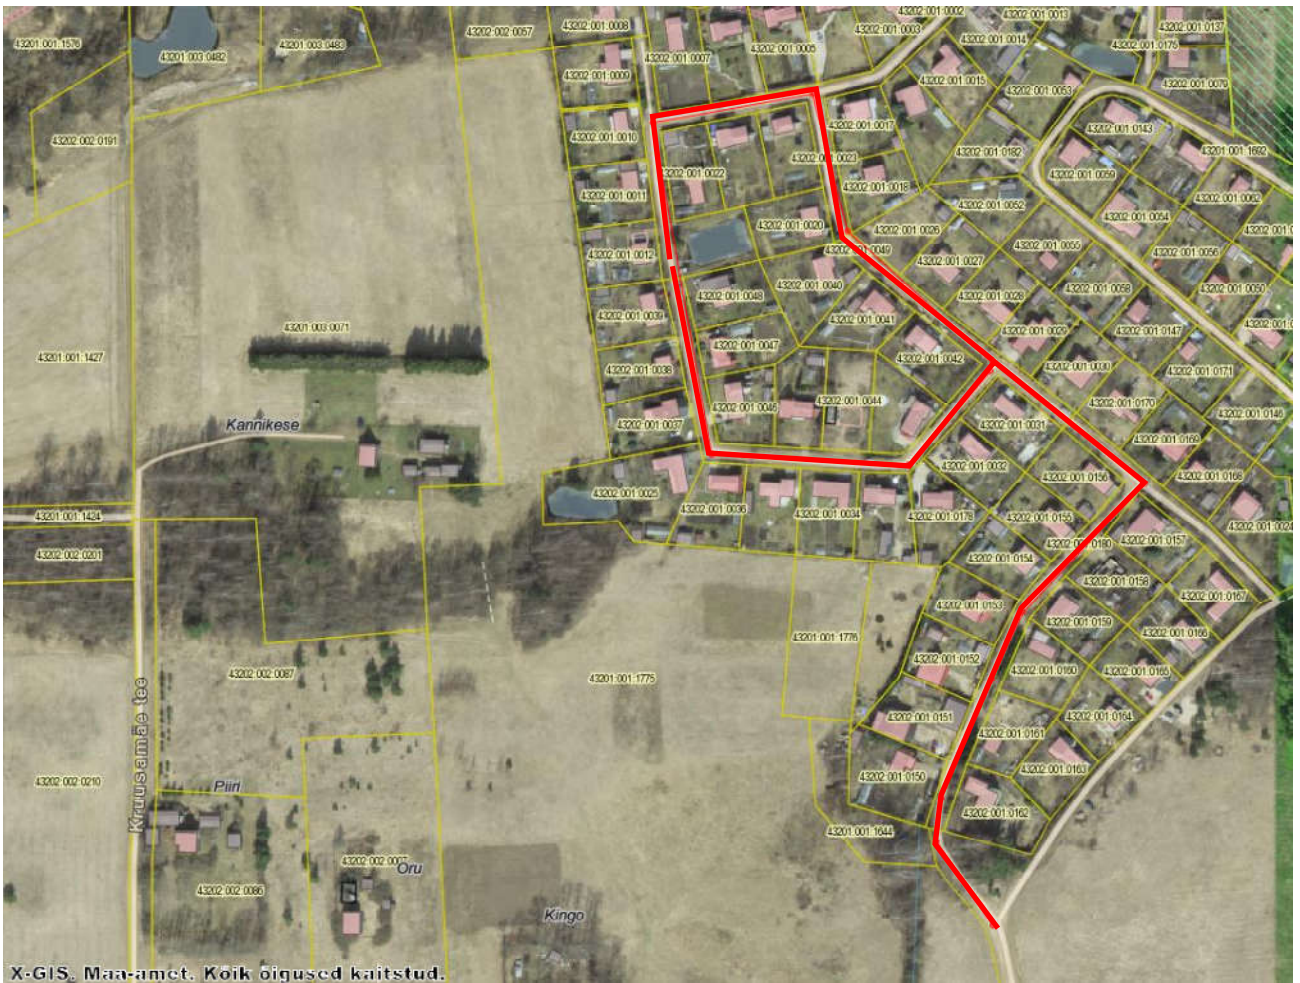

# KAJAKA-, LAINE- JA METSA VÄIKEKOHAD

**tolmutõrje 850 jm**