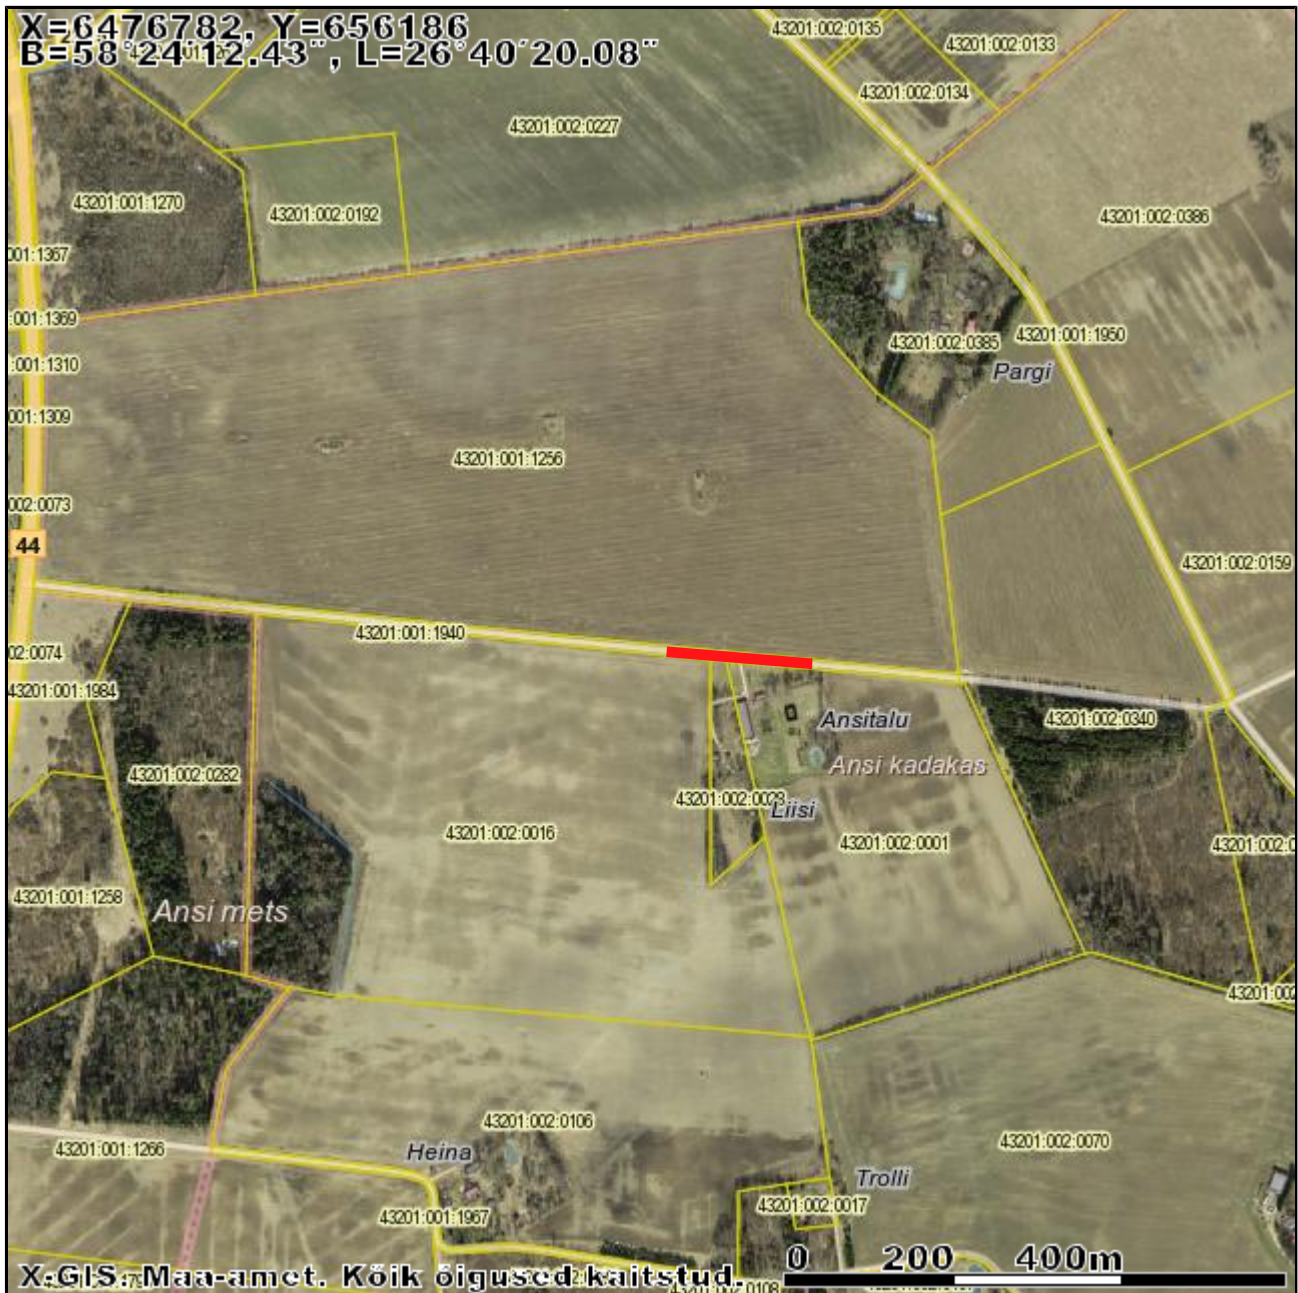

Väljavõte Maa-ameti kaardiserverist

X = 6477549, Y = 670784

X = 6476026, Y = 669260

M 1:8953

Kaardiserveris olev info ja sellest tehtud väljavõtted on informatiivsed ning ei ole ametlikud. Väljavõtete kasutamisel peab ära märkima nende päritolu.

-  Registreeritud KÜ
-  Tunnus
-  LÜ/piiriettepanekud
-  LÜ/piiriettepanek
-  toimikuga seotud LÜ
-  aeguv LÜ

 tolmutõrje 150 jm