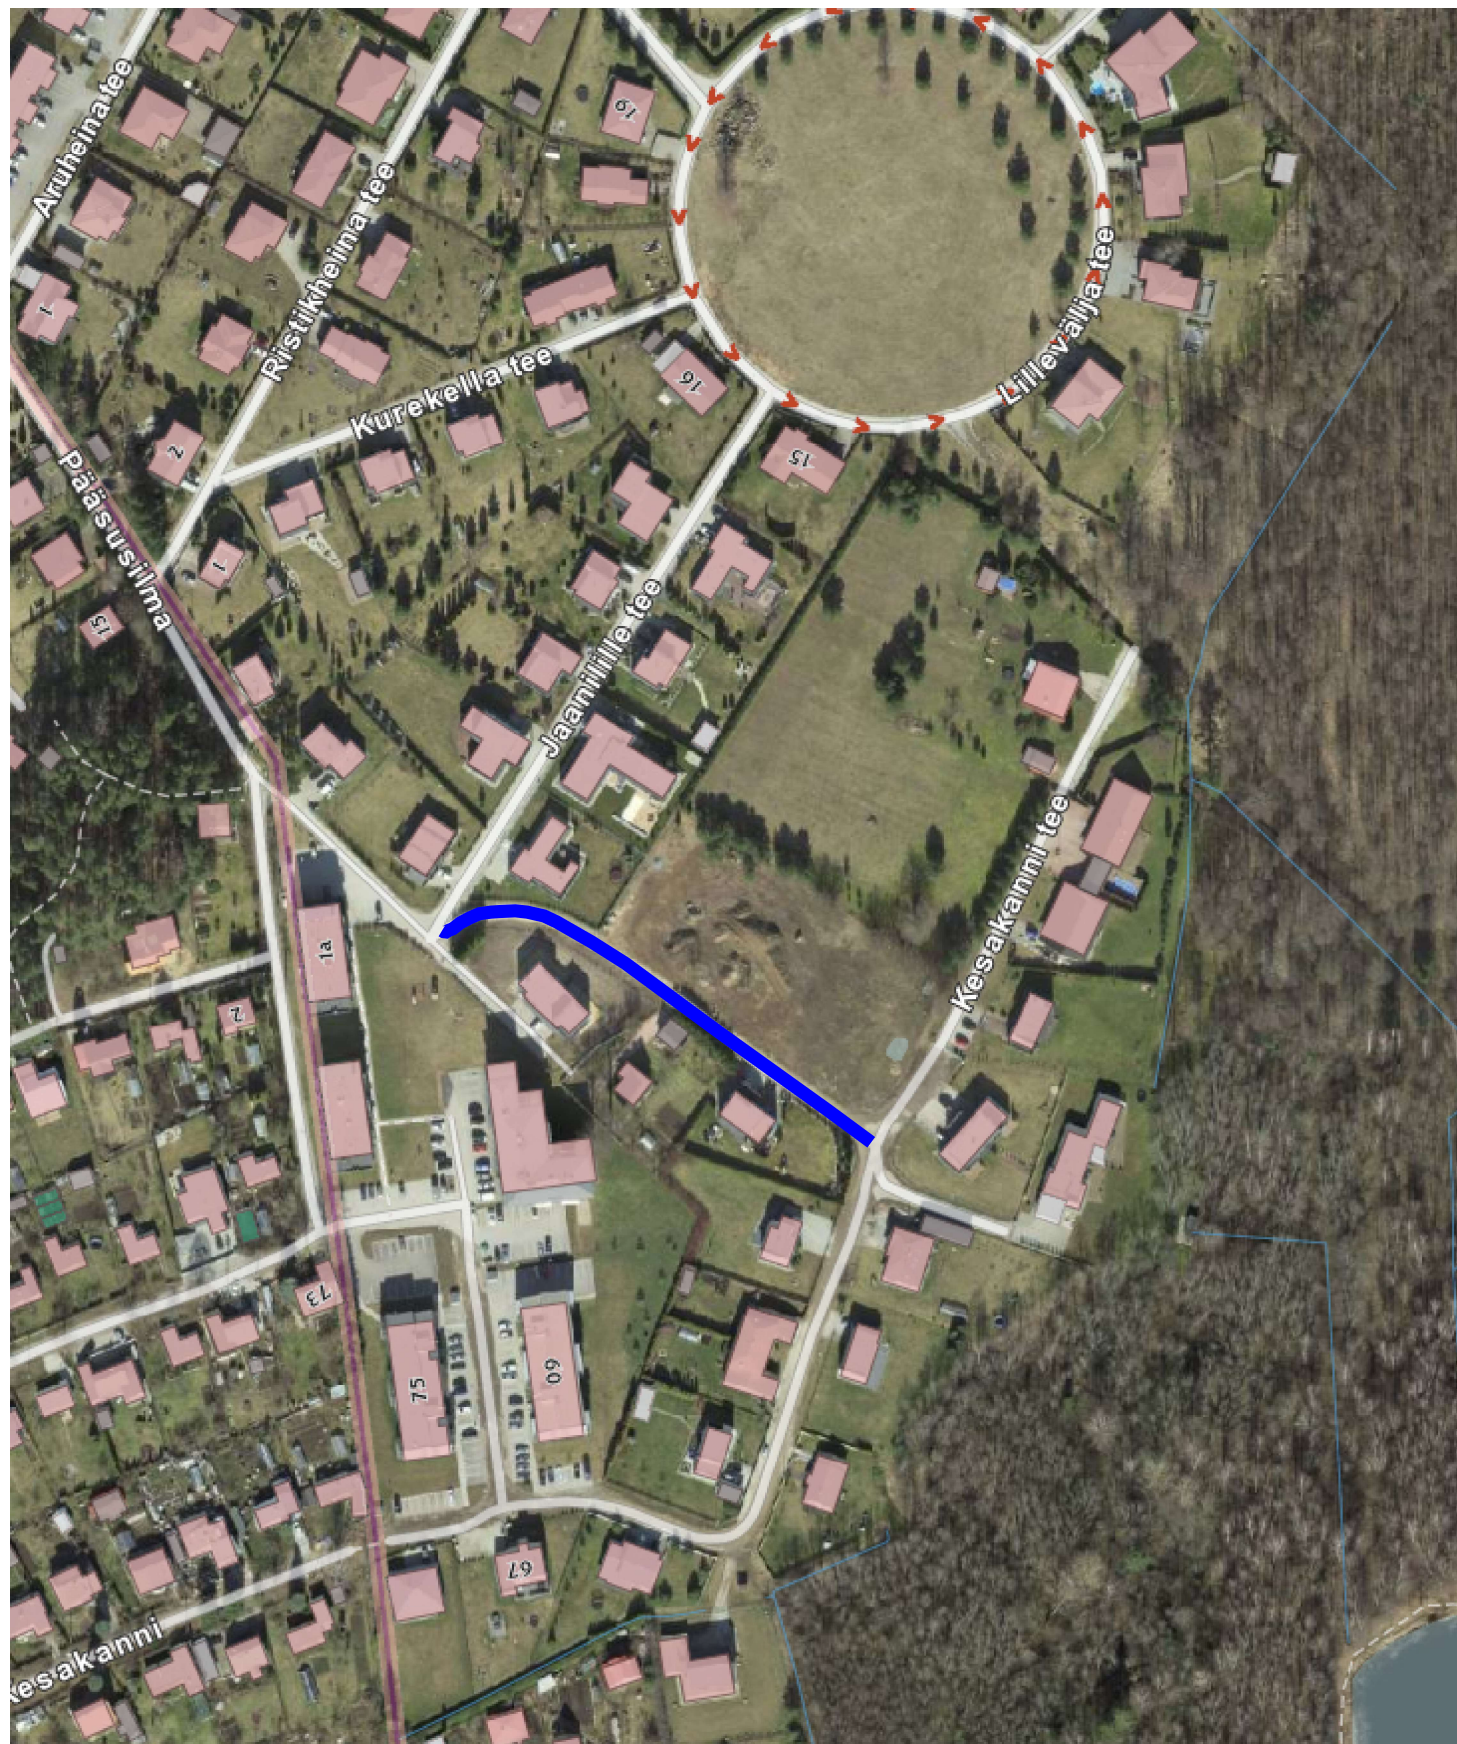

# Jaamilille põik asendiplaan

Möötkava: 1:2329

X = 6471181, Y = 663954

X = 6470614, Y = 663061

 Jaamilille põik