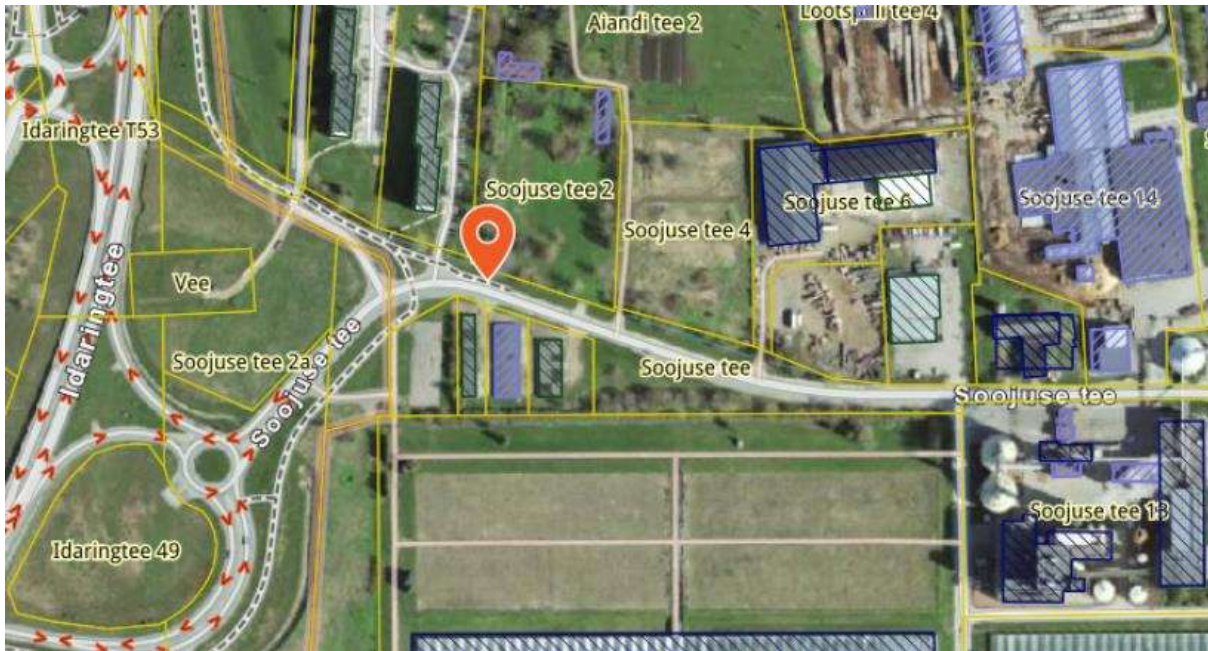

Soojuse tee bussipeatuste asendiplaan

Soojuse tee bussipeatuse asukoht

X: 6473446.35

Y: 662938.93

Soojuse tee bussipeatuse asukoht

X: 6473436.58

Y: 662922.21